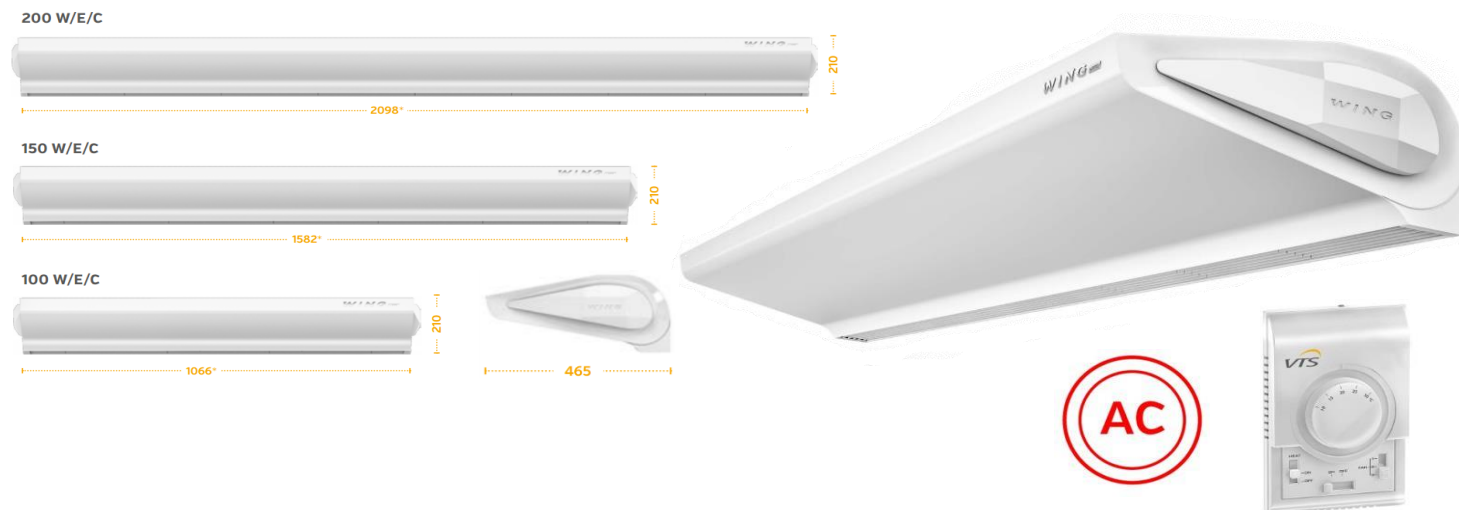

### ВЪЗДУШНИ ЗАВЕСИ С 3-СКОРОСТЕН ВЕНТИЛАТОР

Модел		Водно отопление			Електрическо отопление			Без отопление		
		WING W100	WING W150	WING W200	WING E100	WING E150	WING E200	WING C100	WING C150	WING C200
		AC	AC	AC	AC	AC	AC	AC	AC	AC
максимална дължина на вратата (при монтаж на 1 завеса)	m	1	1,5	2	1	1,5	2	1	1,5	2
максимална височина на вратата (при хоризонтален монтаж на завесата)**	m	3,7			3,7			4		
максимален дебит на въздуха***	m <sup>3</sup> /h	1850	3100	4400	1850	3150	4500	1950	3200	4600
диапазон на отопление*	kW	4-17	10-32	17-47	2/6 или 4/6	4/12 или 8/12	6/15 или 9/15	-		
максимална температура на флуида	°C	95			-			-		
максимално работно налягане	MPa	1,6			-			-		
обем на водата	dm <sup>3</sup>	1,6	2,6	3,6	-			-		
редове на топлообменника	бр	2			-			-		
захранващо напрежение	V/ph/Hz	~ 230/1/50			~230/1/50 за 2kW ~400/3/50 за 2/4/6kW	~400/3/50		~230/1/50		
мощност на нагревателите	kW	-			2 и 4	4 и 8	6 и 9	-		
работен ток	A	-			3/6/ max 9	6/11,3/ max 17,3	8,5/12,9/ max 21,4	-		
мощност на вентилатора (AC motor)	kW	0,235	0,375	0,58	0,235	0,375	0,58	0,235	0,375	0,58
работен ток (AC motor)	A	1,2	1,7	2,6	1,2	1,7	2,6	1,2	1,7	2,6
тегло (без вода, AC motor)	kg	23	32	39	23,5	32,5	41,5	20,5	27,5	34,5
клас на защита	IP	IP 20								
<b>ЦЕНА (с вкл. управление)</b>	<b>лева</b>	<b>1100</b>	<b>1380</b>	<b>1750</b>	<b>1100</b>	<b>1380</b>	<b>1750</b>	<b>950</b>	<b>1170</b>	<b>1430</b>

\*възможна конфигурация с избор от управлението: Wing E100 2/6 kW или 4/6 kW, за Wing E150 4/12kW или 8/12kW, за Wing E200 6/15 kW или 9/15 kW

\*\* въздушния дебит зависи от скоростта на вентилатора

\*\*\*измерено на 3м. разстояние от завесата, монтирана хоризонтално на стена